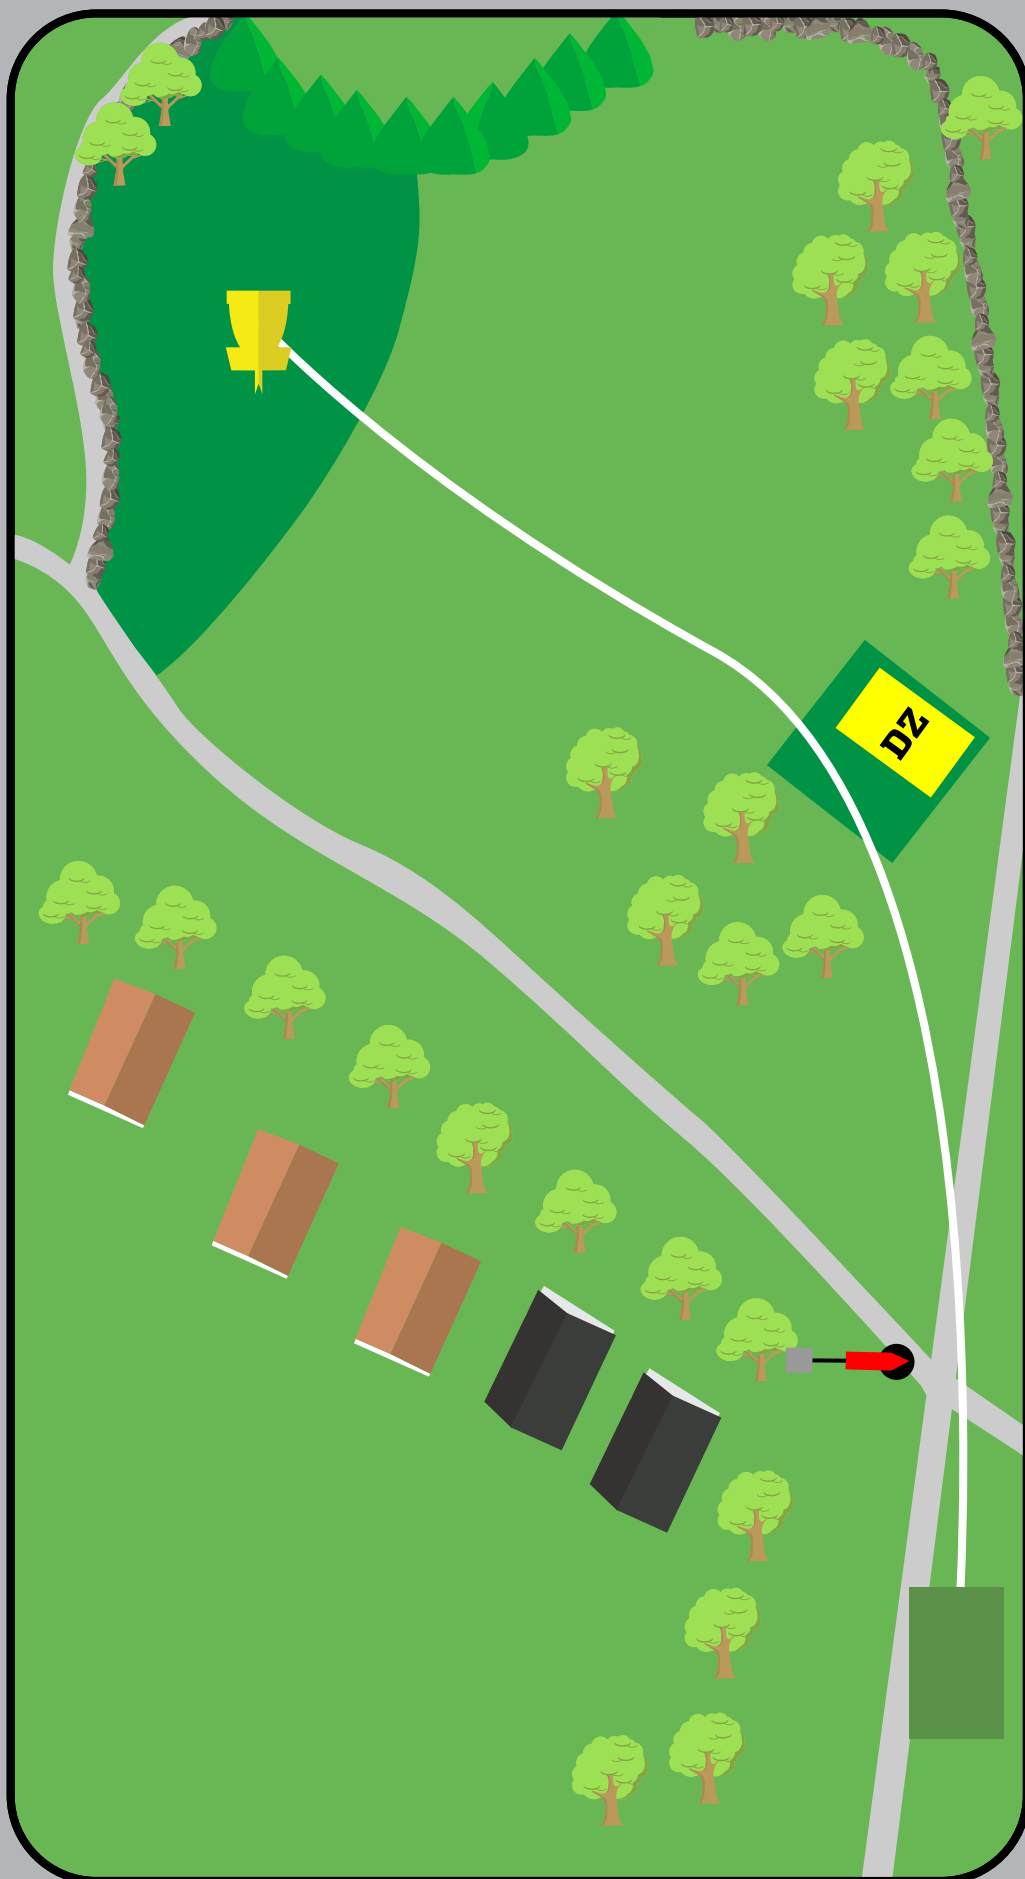

Sandnes Disc Golf Park

1

PAR 4

142M +5M

Mando 1:
Dobbel mando, kast fra
DZ1 ved bom.

Mando 2:
Kast fra DZ2 ved bom.

OB på asfaltert område.

Vanlige OB regler
gjelder.

Sandnes Disc Golf Park

2

PAR 4

144M +8M

Mando til høyre for lyktestolpe. Ved bom, retee!

Godt område er "mørke grønt" og er definert av påler. Alt areal som ligger utenfor pålene er OB!

Ved OB gå til DZ.

OB etter DZ gjelder vanlige OB regler.