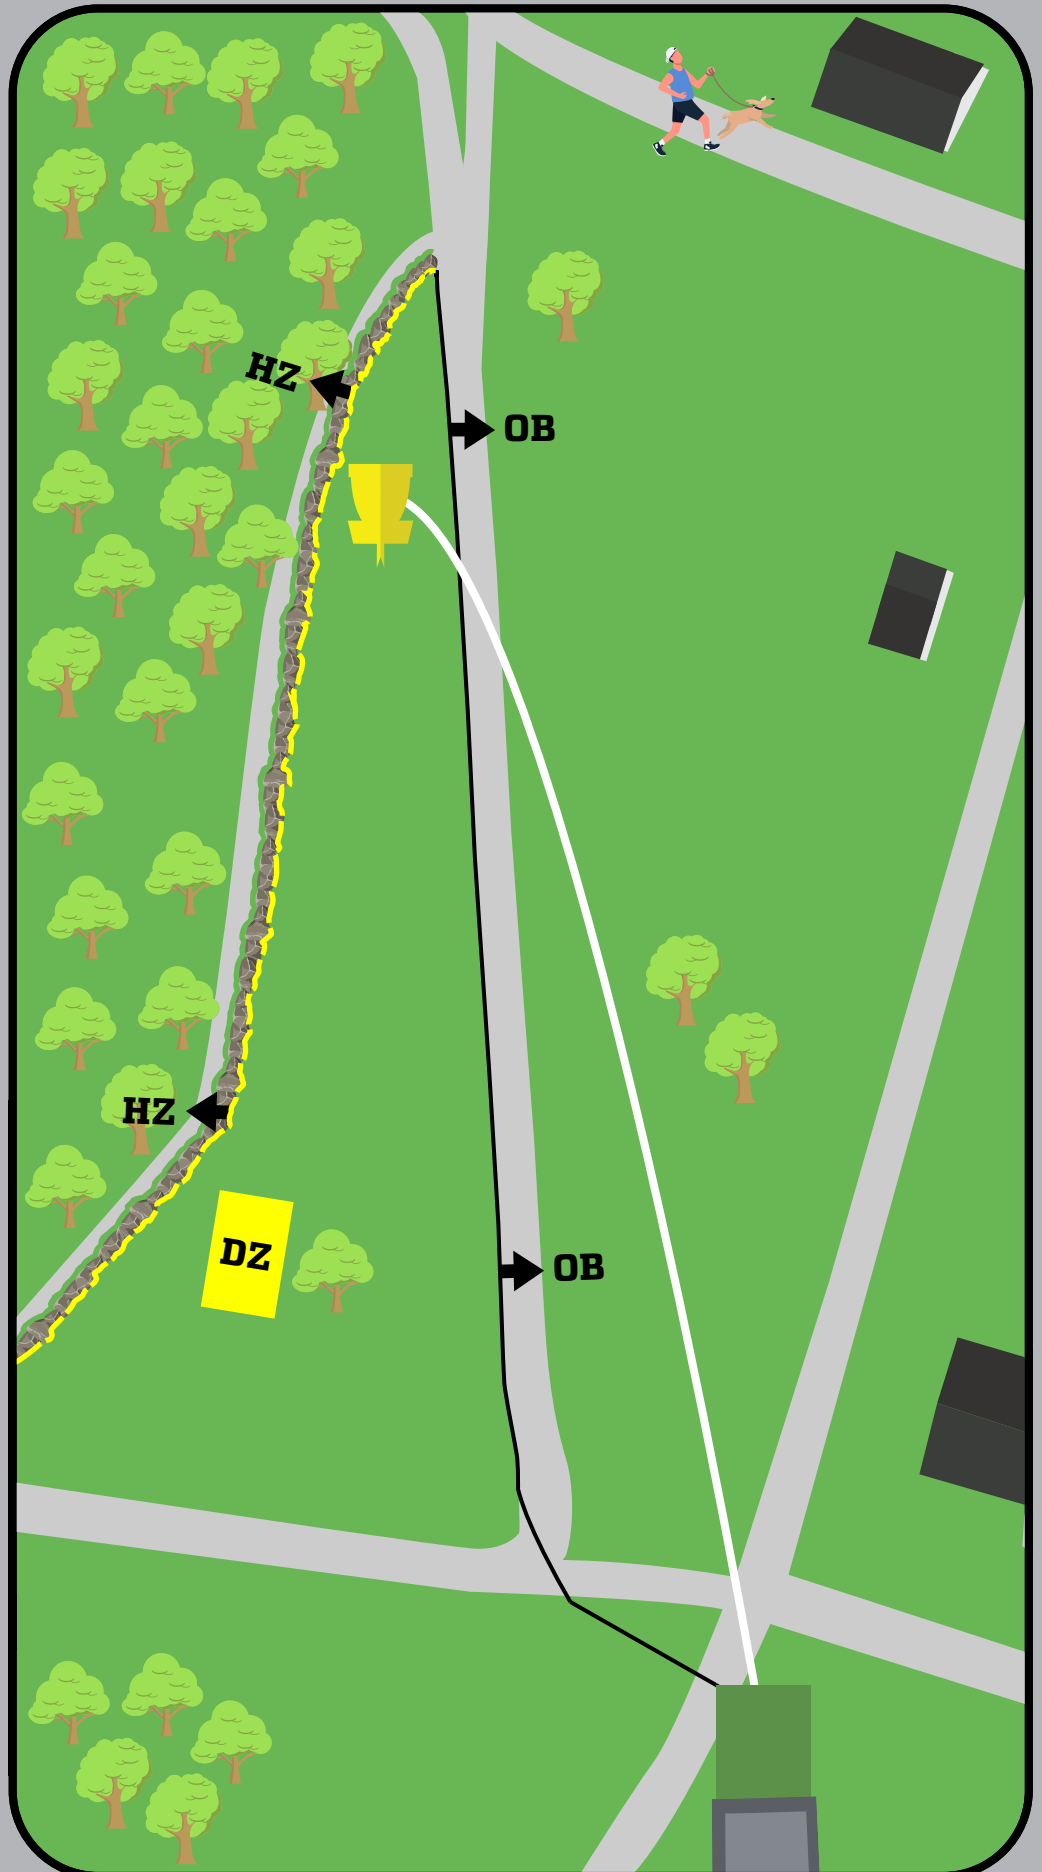

OB på og til høyre side
av grussti.

Har disk aldri vært god,
gå til DZ.

Hazard på og over
steingjerde på venstre
side.

Sandnes Disc Golf Park

7

PAR 4

163M +0M

Ved mandofeil eller OB,
gå til DZ.