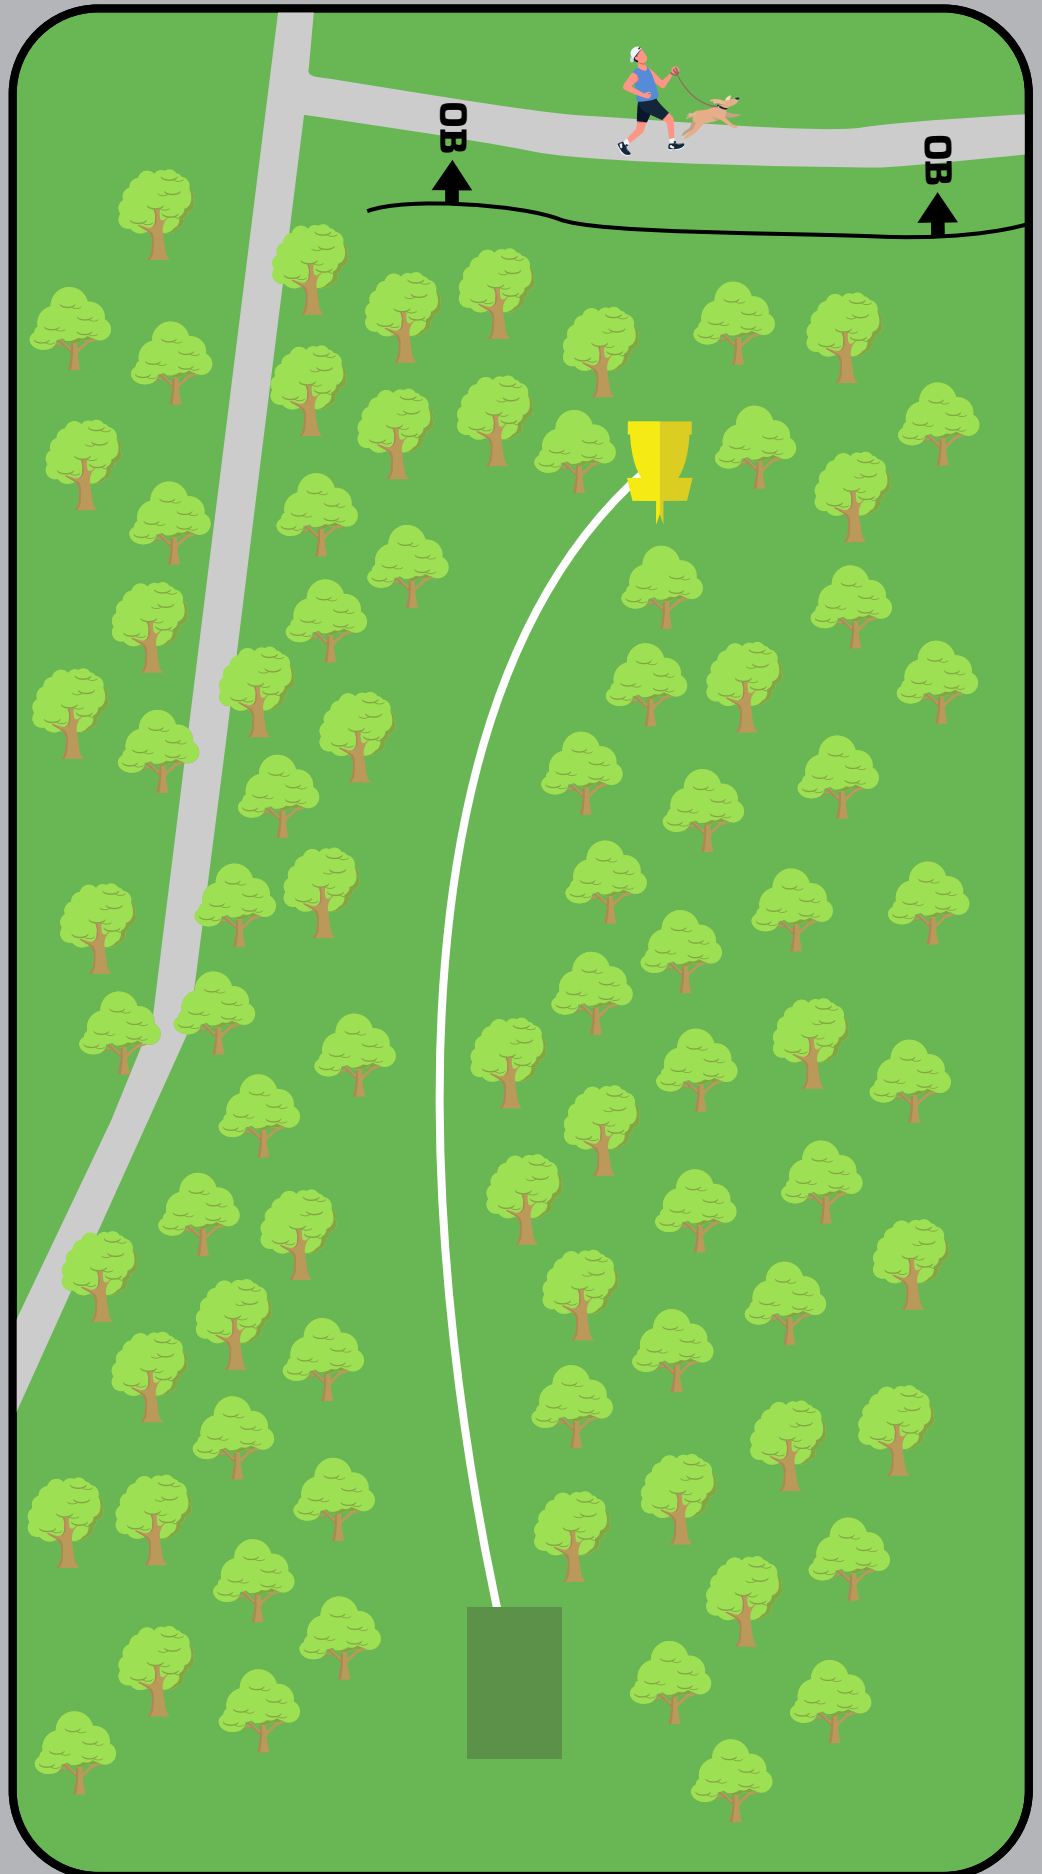

Sandnes Disc Golf Park

8

PAR 3

54M -9M

OB over gjerdet bak kurv.

Vanlige OB regler gjelder.

Kast kun når området er klart.