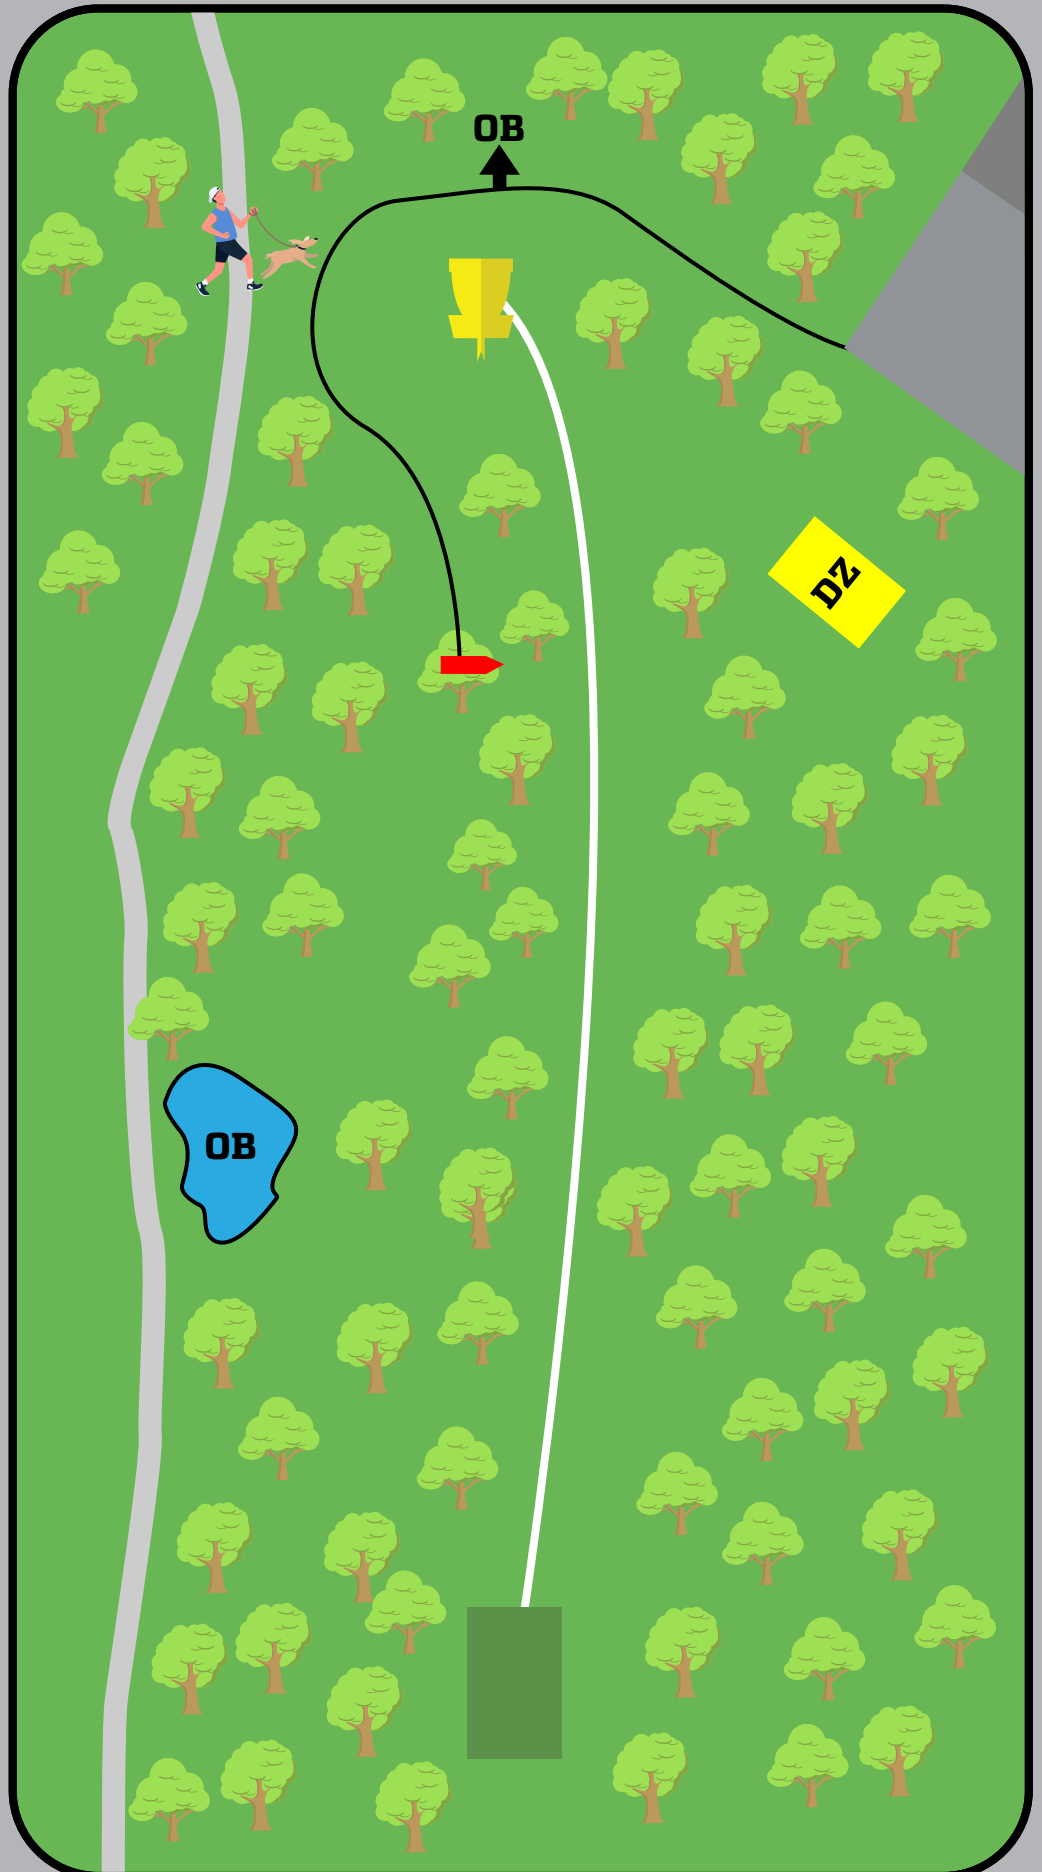

Kast kun når området er klart.

Sandnes Disc Golf Park

9

PAR 3

113M -5M

Ved mandobom, gå til
DZ.

Ved OB gjelder vanlige
OB regler.

Kast kun når området er
klarert.