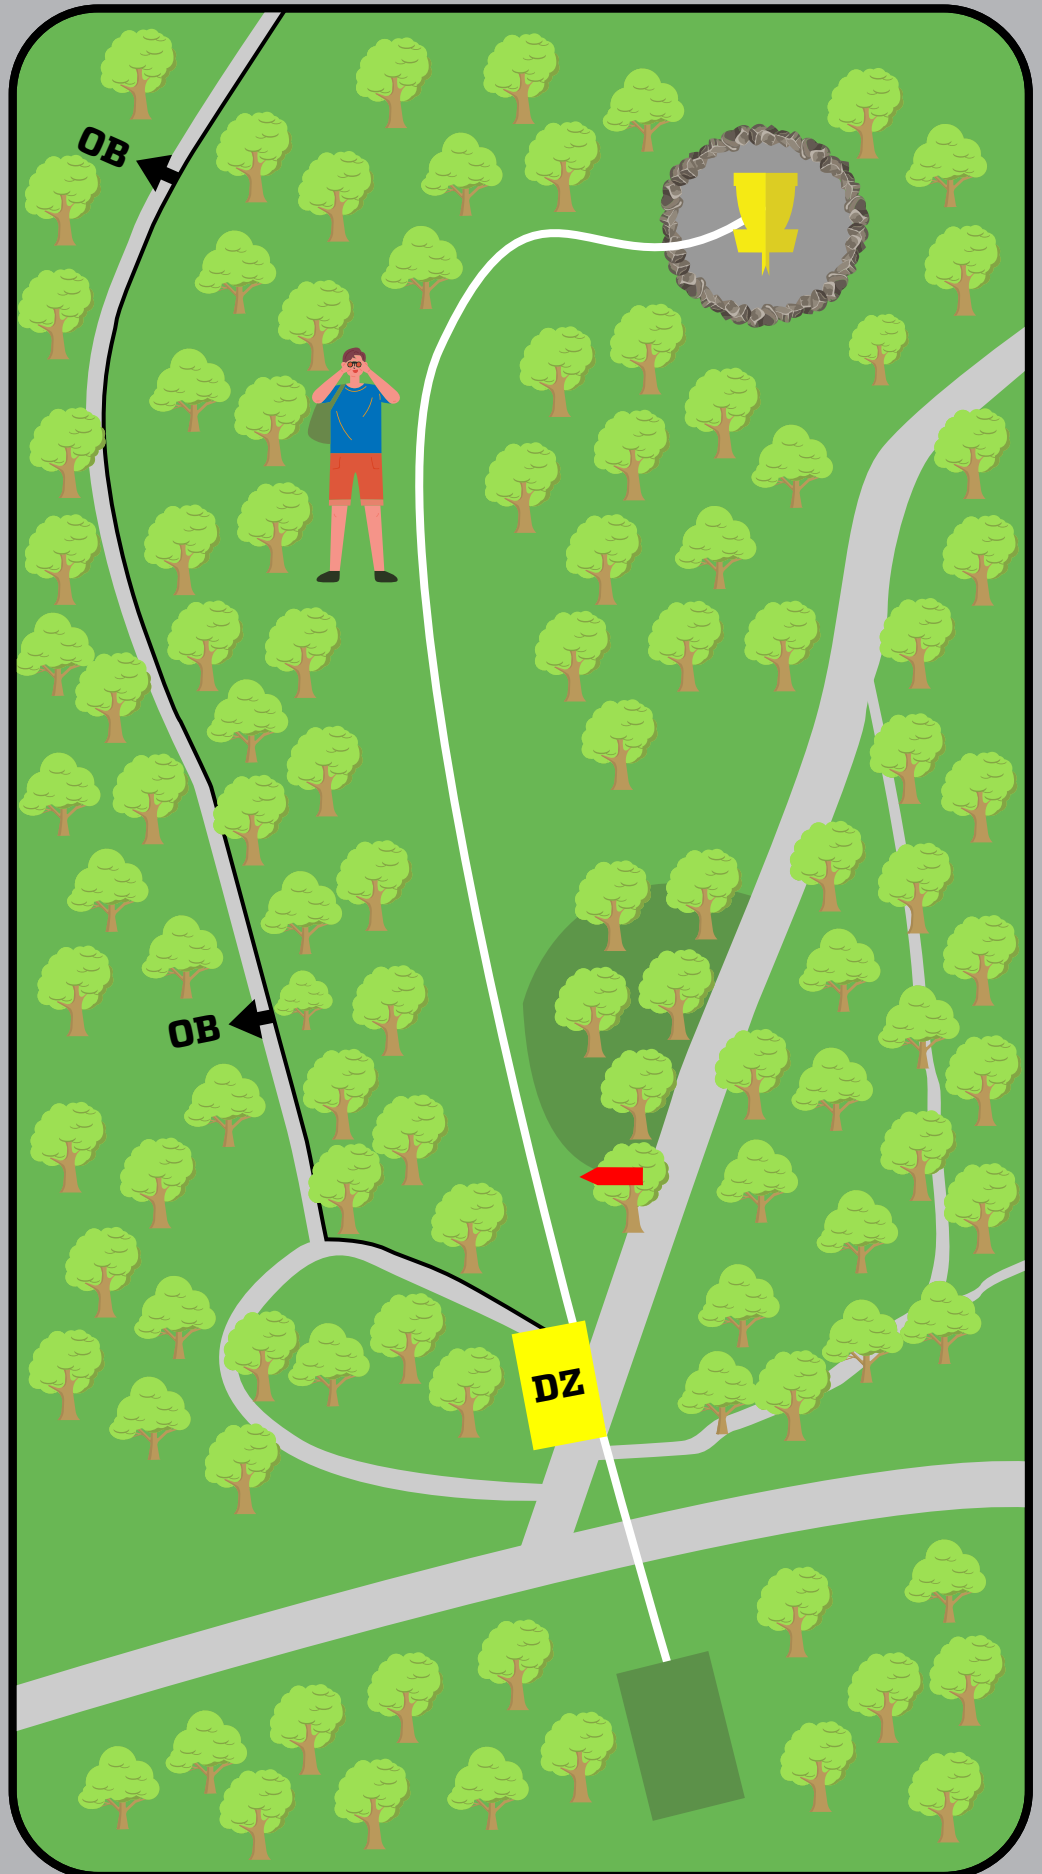

Sandnes Disc Golf Park

10

PAR 4

136M -5M

Ved mando bom, gå til
DZ.

OB langs sti til venstre.

Ved OB gjelder vanlige
OB regler.

Bruk spotter!