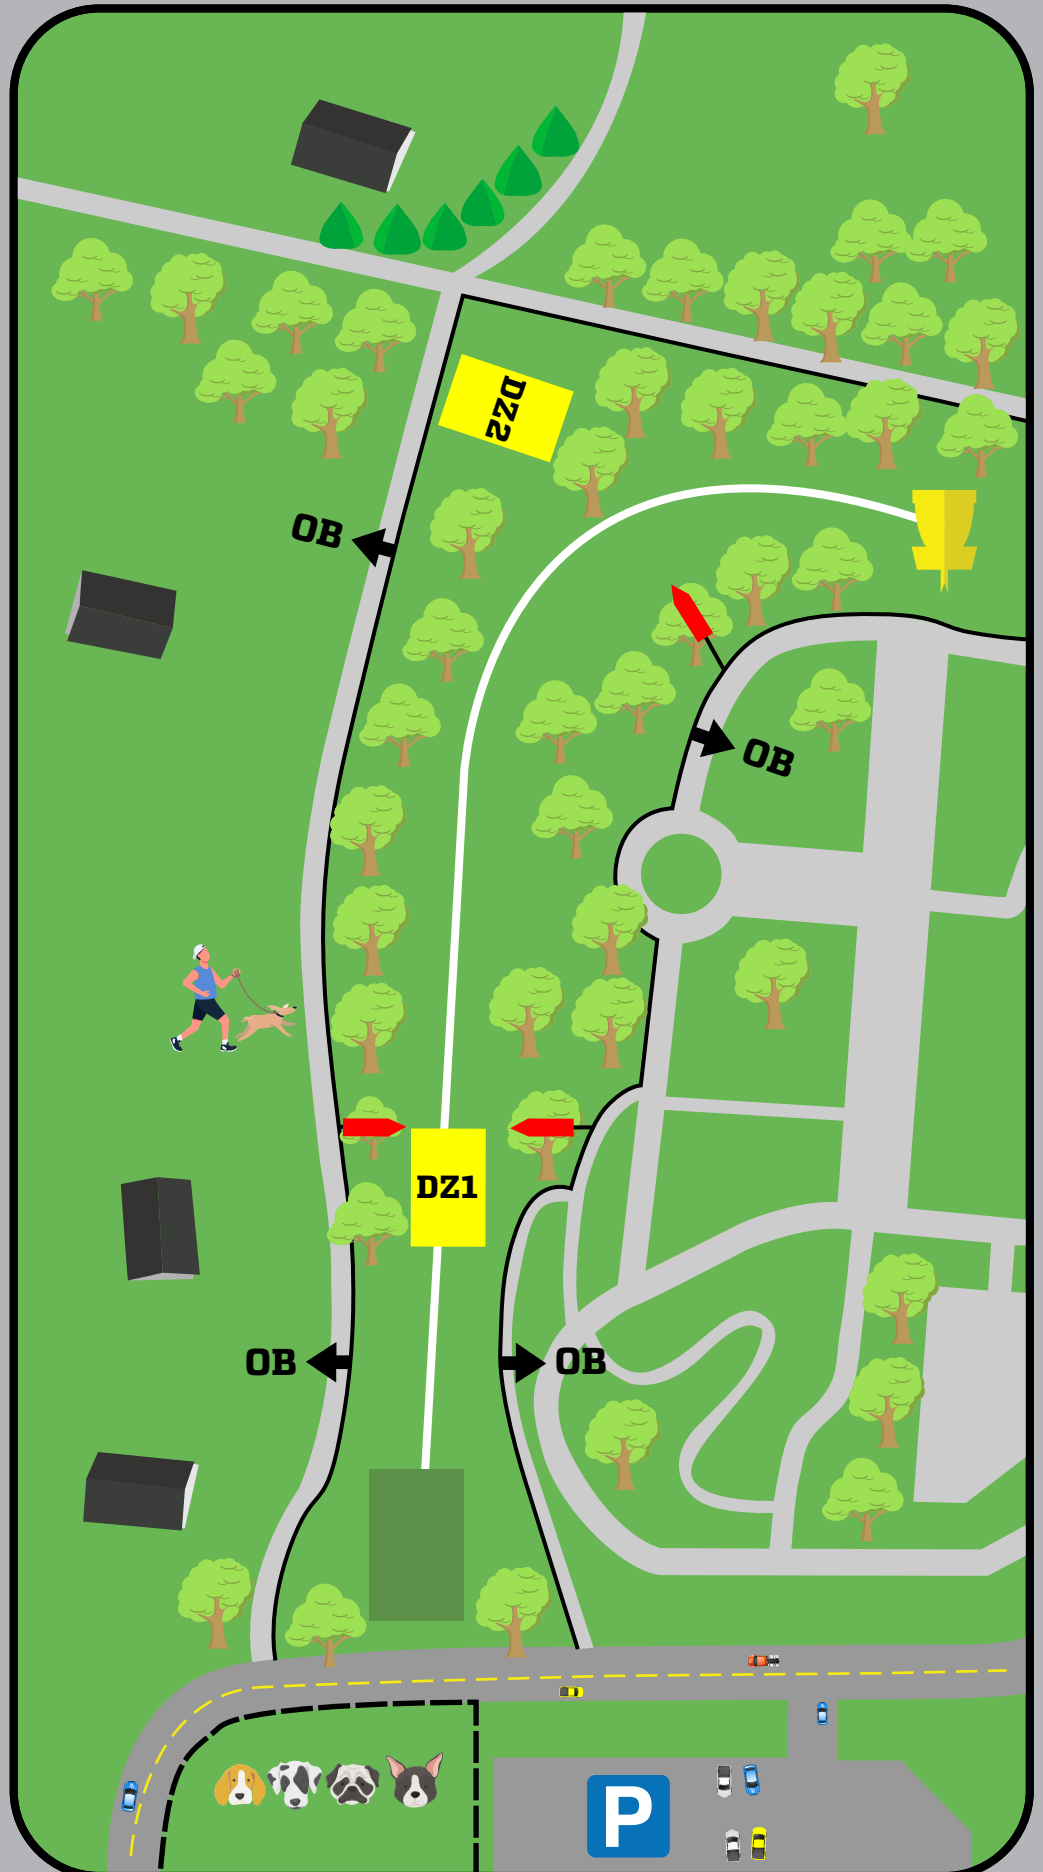

CADDYBOOK

NORWEGIAN MASTERS SANDNES

14-15 AUGUST 2021

SYMBOLER

MANDATORY

OB LINJE (OUT OF BOUNDS)

HAZARD LINJE

DROPZONE

TEEPAD

KORG

OPPVARMINGS KURV

**DISC GOLF
METRIX**

Sandnes Disc Golf Park

INFORMASJON

- TEEPAD
- PARKERING
- KURV
- TOALETT
- PROSHOP
- KIOSK
- WARM-UP KURV

HOLE	1	2	3	4	5	6	7	8	9	10	11	12	13	14	15	16	17	18	TOTAL
PAR	4	4	3	4	3	3	4	3	3	4	4	3	3	3	3	3	4	3	61
LENGTH	142	144	85	160	84	72	163	54	113	136	149	132	82	94	74	92	154	115	2045m

Sandnes Disc Golf Park

1

PAR 4

142M +5M

Mando 1:
Dobbel mando, kast fra
DZ1 ved bom.

Mando 2:
Kast fra DZ2 ved bom.

OB på asfaltert område.

Vanlige OB regler
gjelder.

Sandnes Disc Golf Park

2

PAR 4

144M +8M

Mando til høyre for lyktestolpe. Ved bom, retee!

Godt område er "mørke grønt" og er definert av påler. Alt areal som ligger utenfor pålene er OB!

Ved OB gå til DZ.

OB etter DZ gjelder vanlige OB regler.