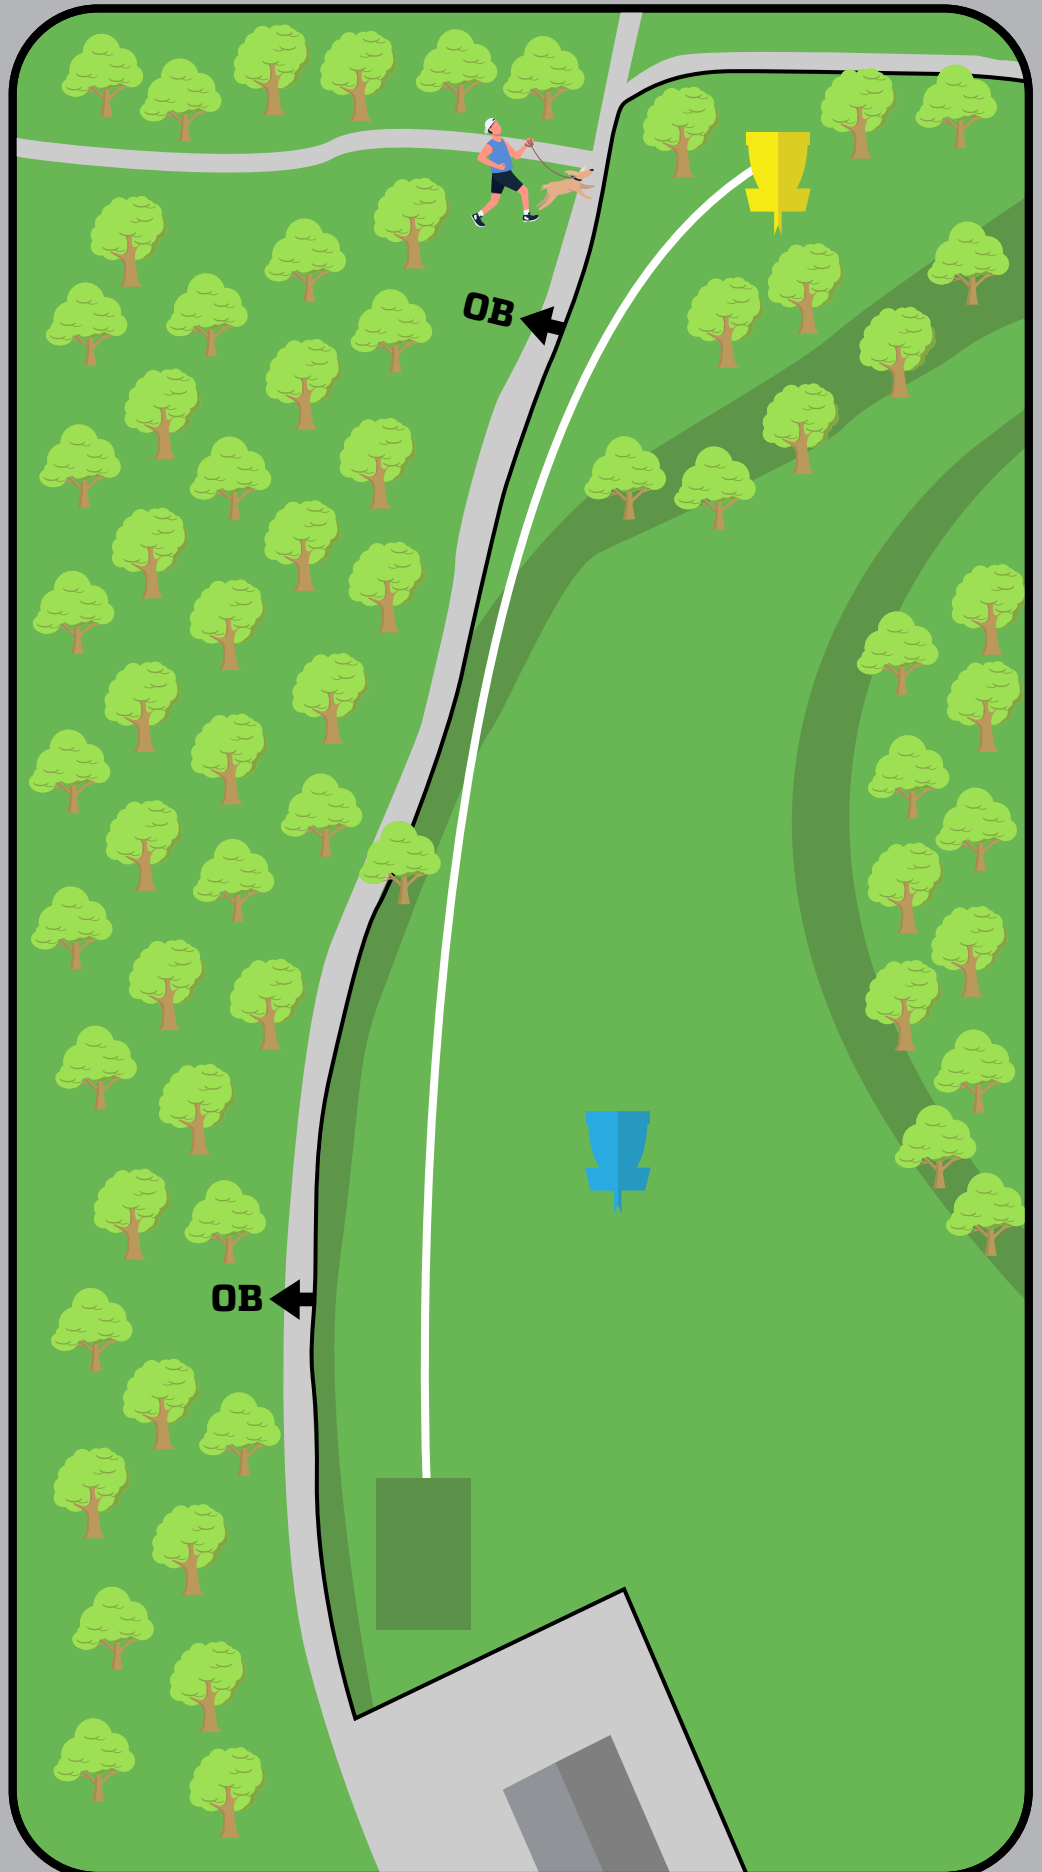

Sandnes Disc Golf Park

14

PAR 3

94M
+4M

OB på over vei til
venstre.

Vanlige OB regler
gjelder.

Kast kun når området
er klart.