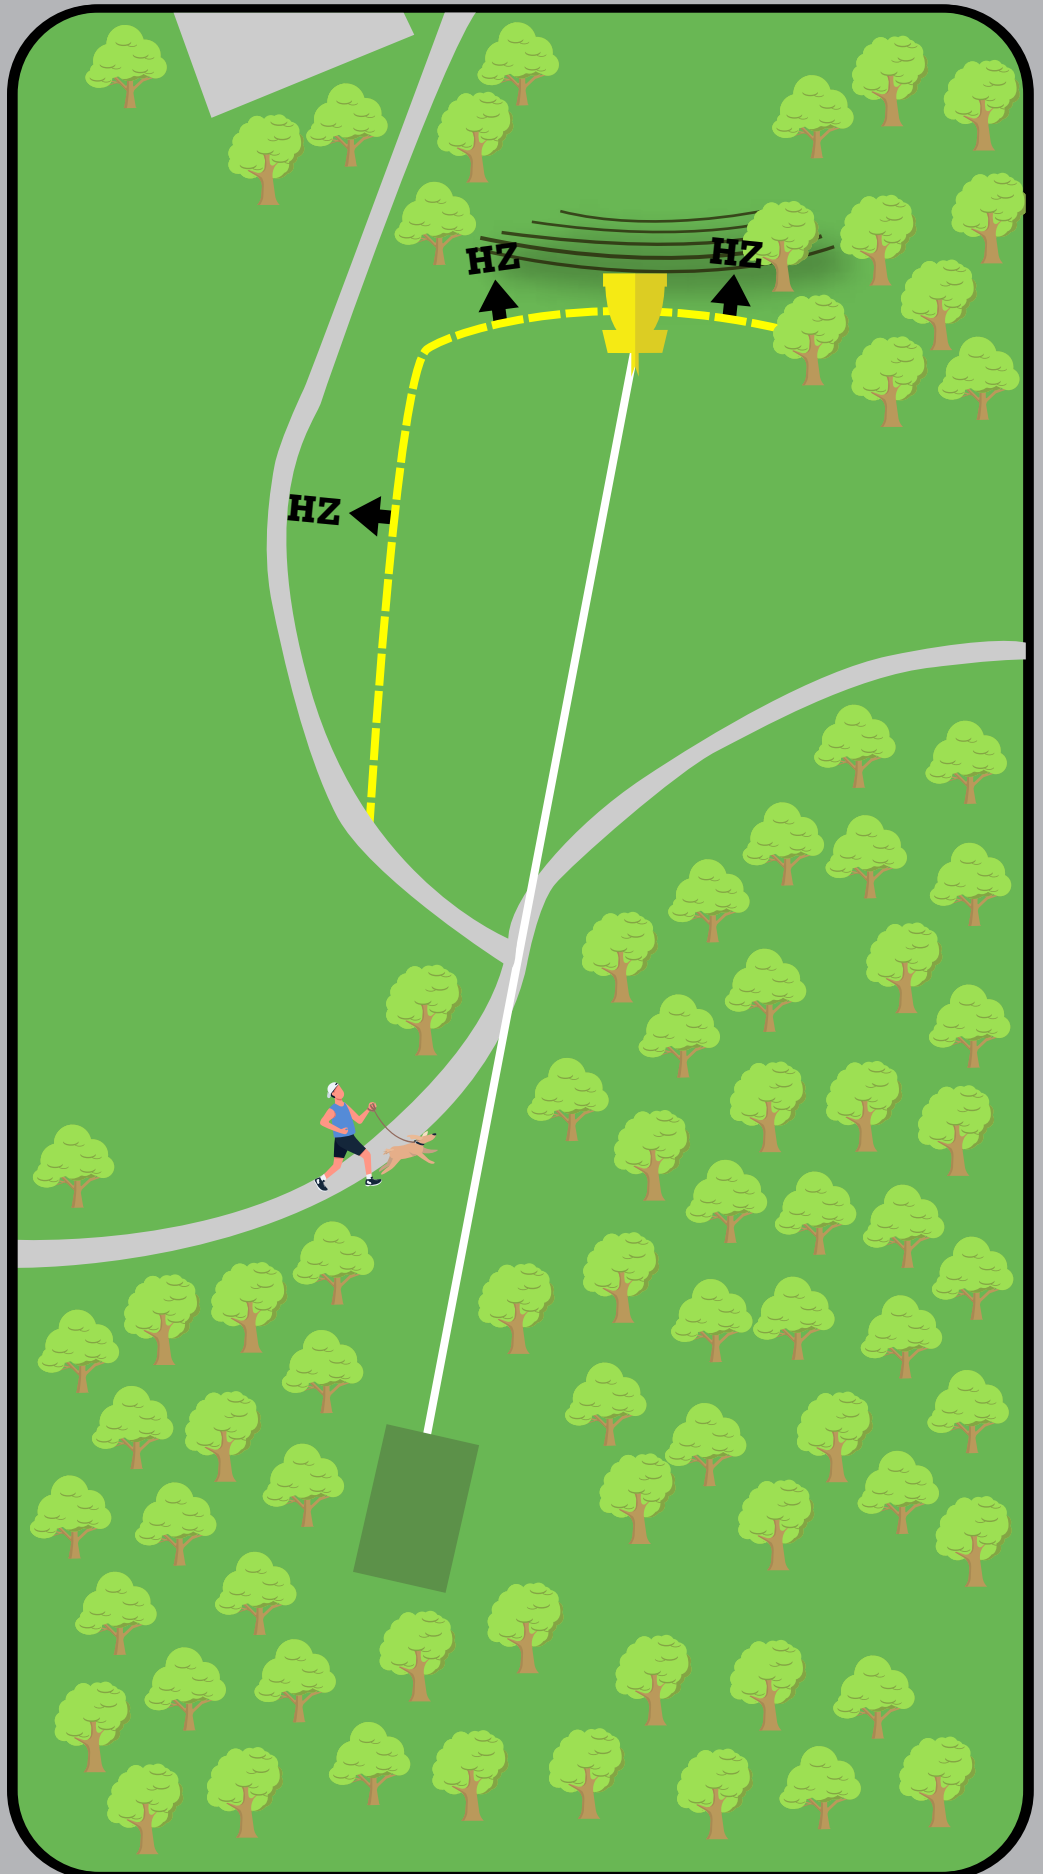

Sandnes Disc Golf Park

13

PAR 3

82M -1M

HZ rett bak kurv.

Kast kun når området er klarert.