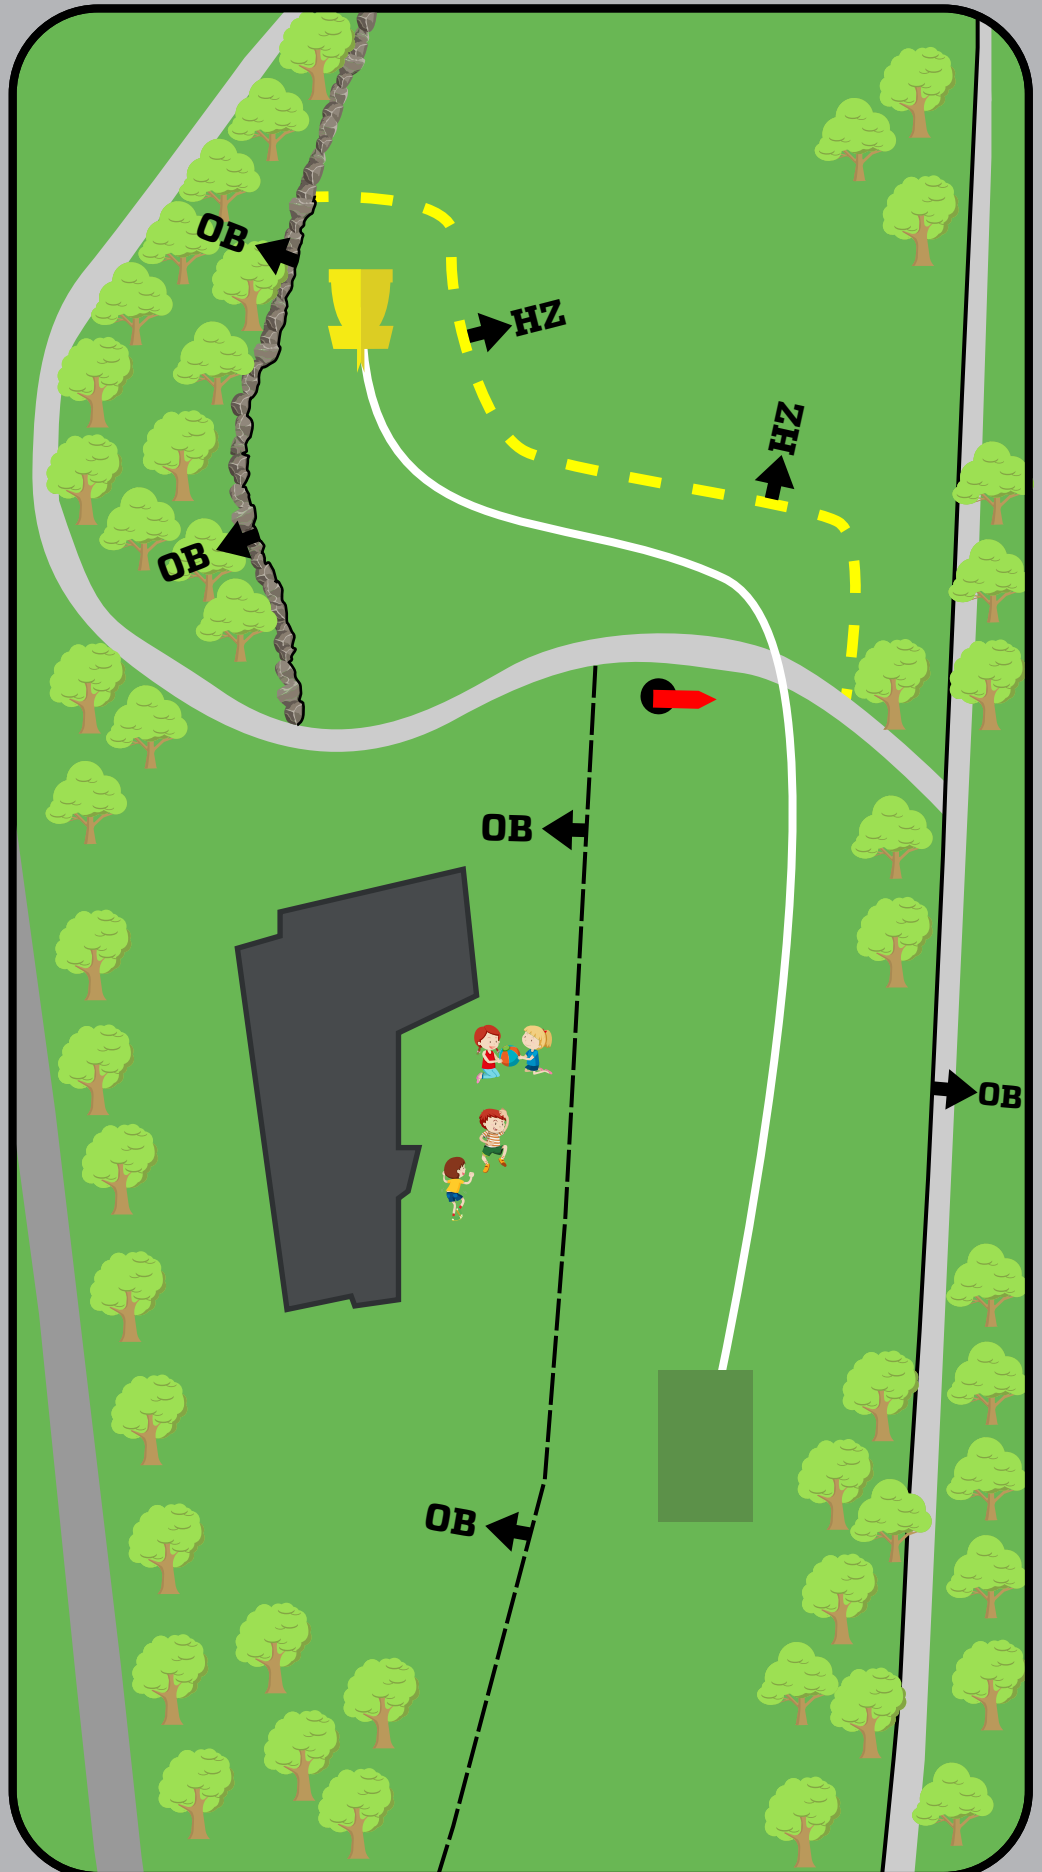

Sandnes Disc Golf Park

1

PAR 4

142M +5M

Mando 1:
Dobbel mando, kast fra
DZ1 ved bom.

Mando 2:
Kast fra DZ2 ved bom.

OB på asfaltert område.

Vanlige OB regler
gjelder.

Sandnes Disc Golf Park

2

PAR 4

144M +8M

Mando til høyre for lyktestolpe. Ved bom, retee!

Godt område er "mørke grønt" og er definert av påler. Alt areal som ligger utenfor pålene er OB!

Ved OB gå til DZ.

OB etter DZ gjelder vanlige OB regler.

Sandnes Disc Golf Park

3

PAR 3

85M
-1M

Ved mando bom, retee.

Ved OB, gjelder vanlige
OB regler.

Ved hazard, gjelder
vanlige HZ regler.

Sandnes Disc Golf Park

4

PAR 4

160M
+3M

Mandomiss, retee!

Vanlige OB regler
gjelder ved OB.

Sandnes Disc Golf Park

5

PAR 3