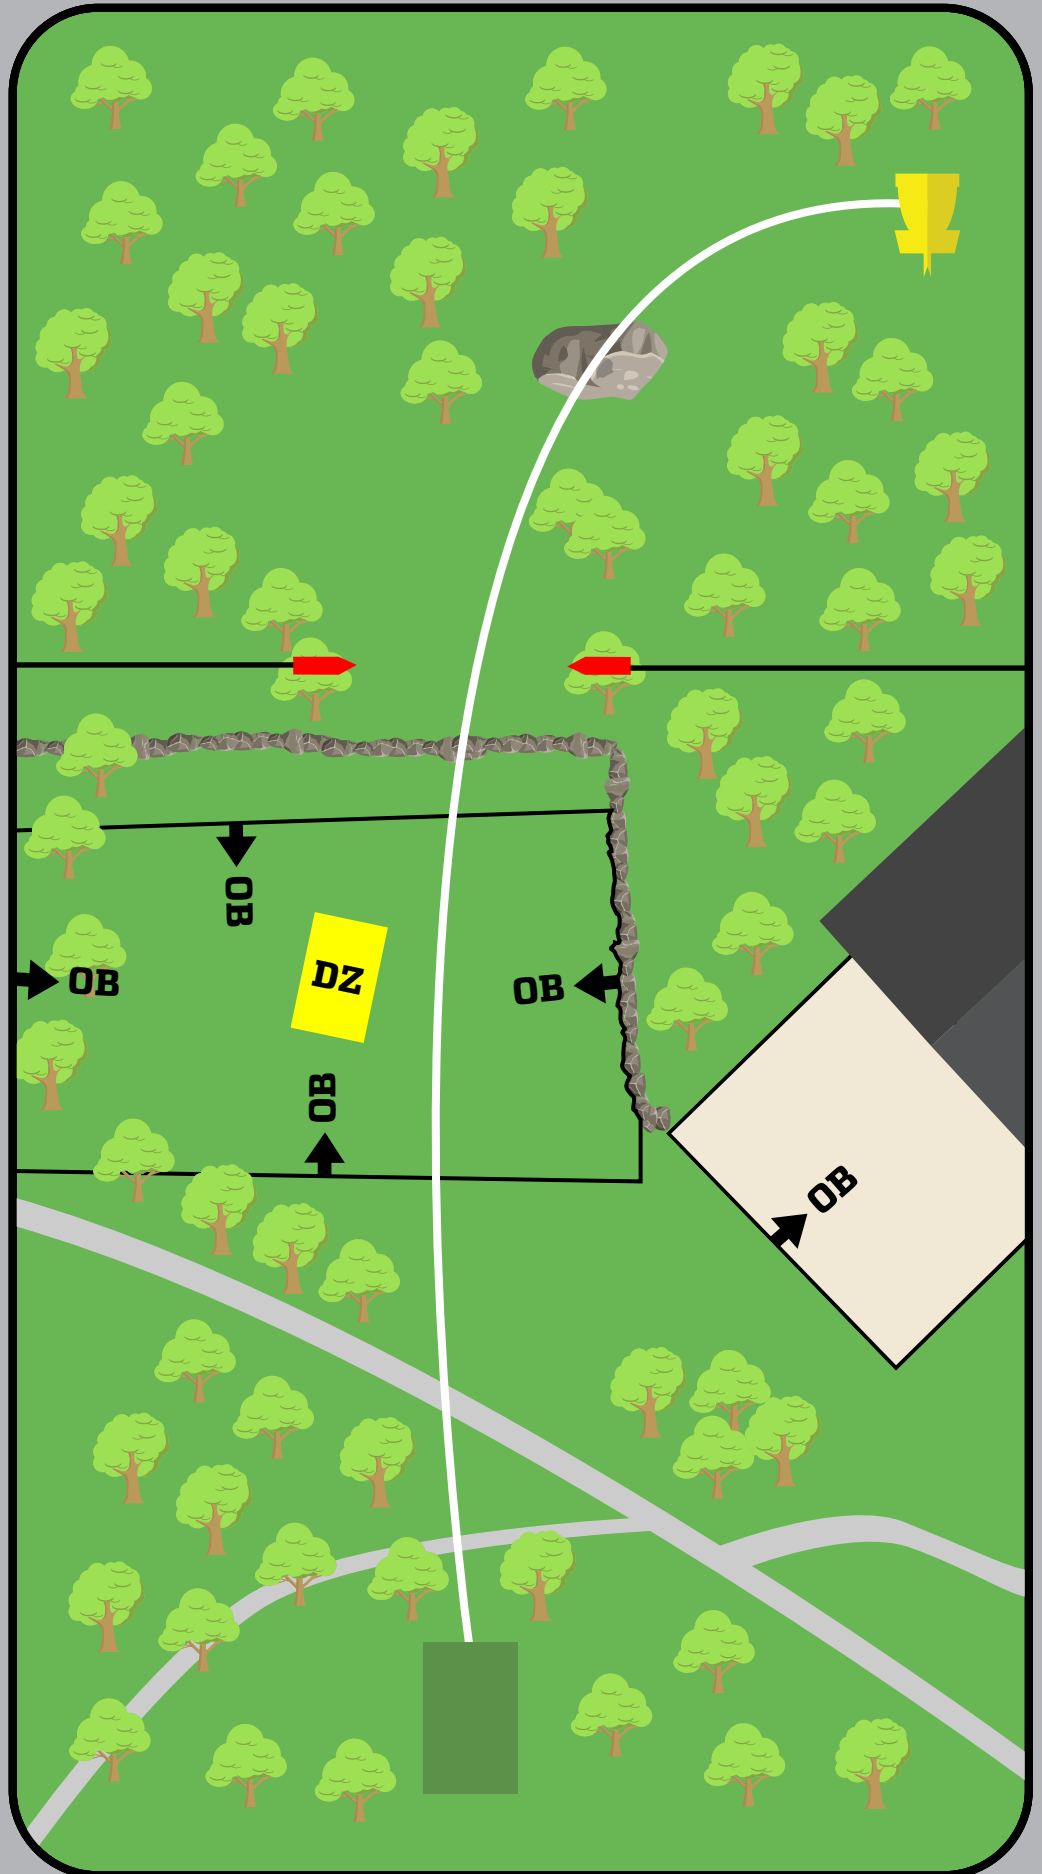

Sandnes Disc Golf Park

7

PAR 4

163M +0M

Ved mandofeil eller OB,
gå til DZ.

OB på inngjerdet
område til høyre.

OB i boksen i midten.