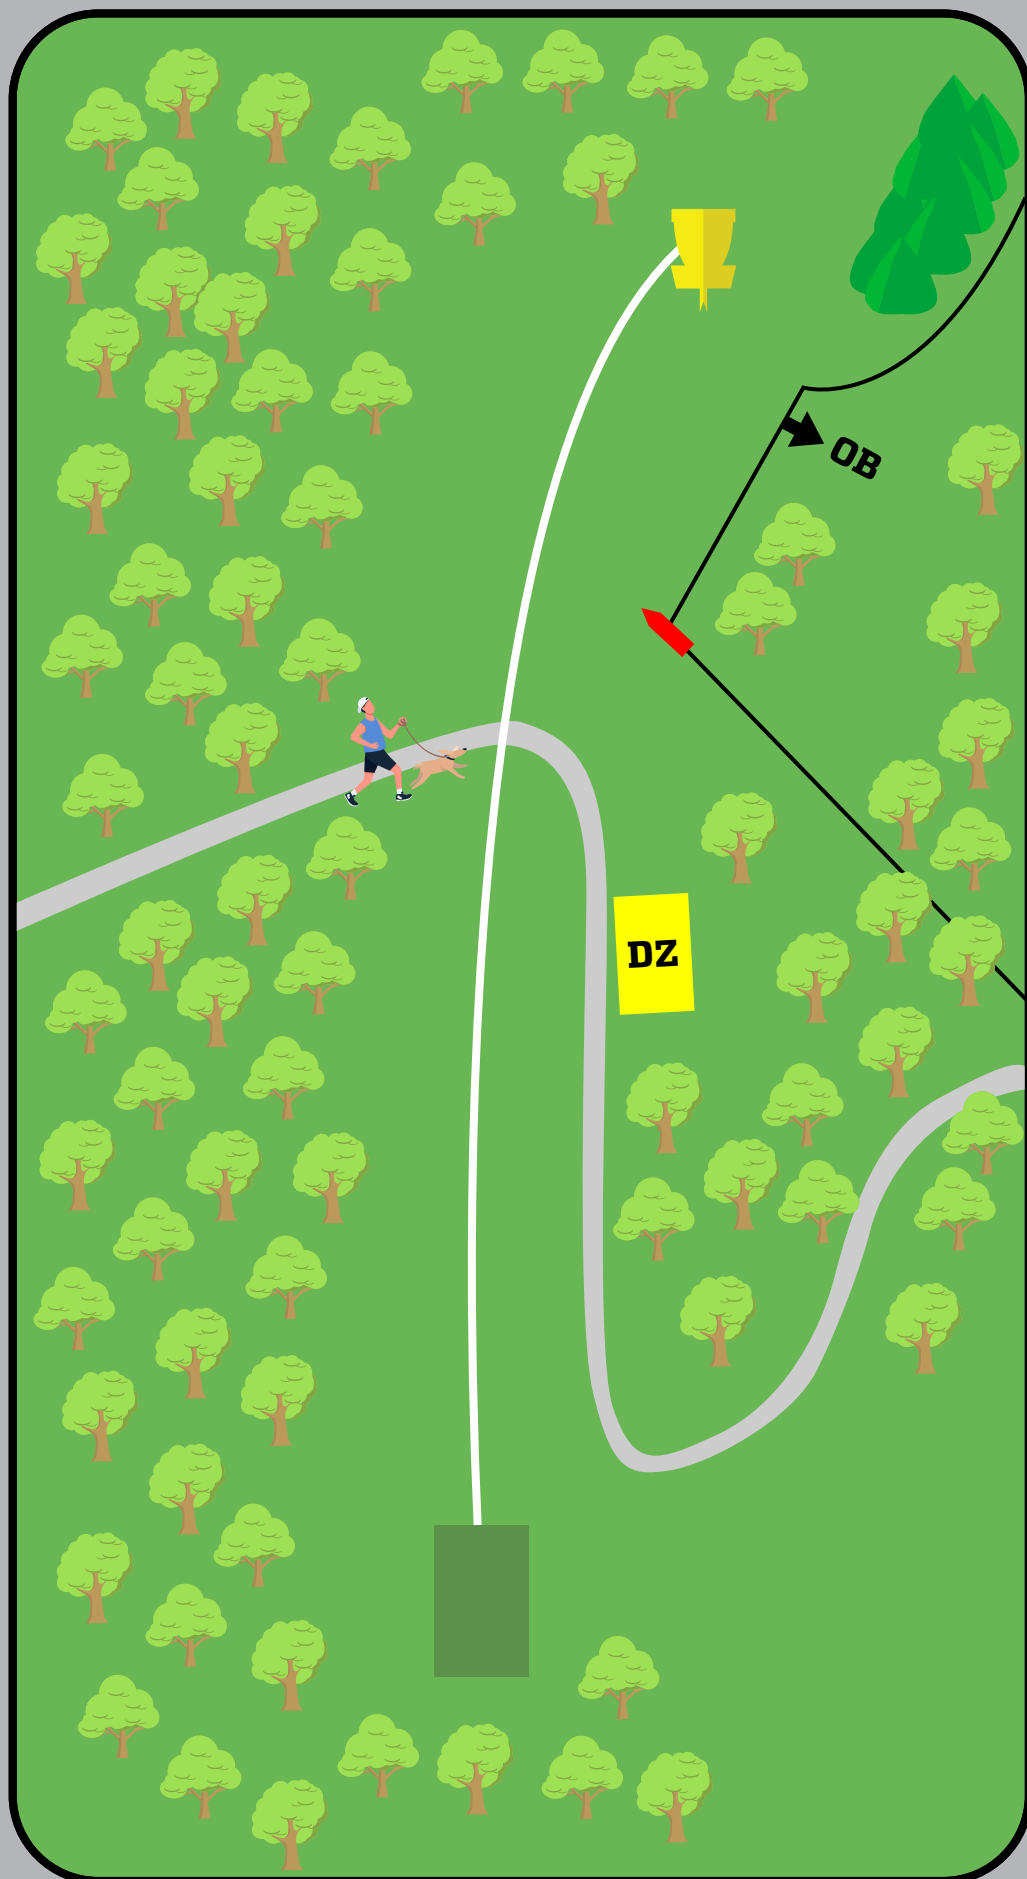

Sandnes Disc Golf Park

12

PAR 3

132M +0M

Ved mando bom, gå til
DZ.

OB etter mando gjelder
vanlige OB regler.

Kast kun når området
er klarert.