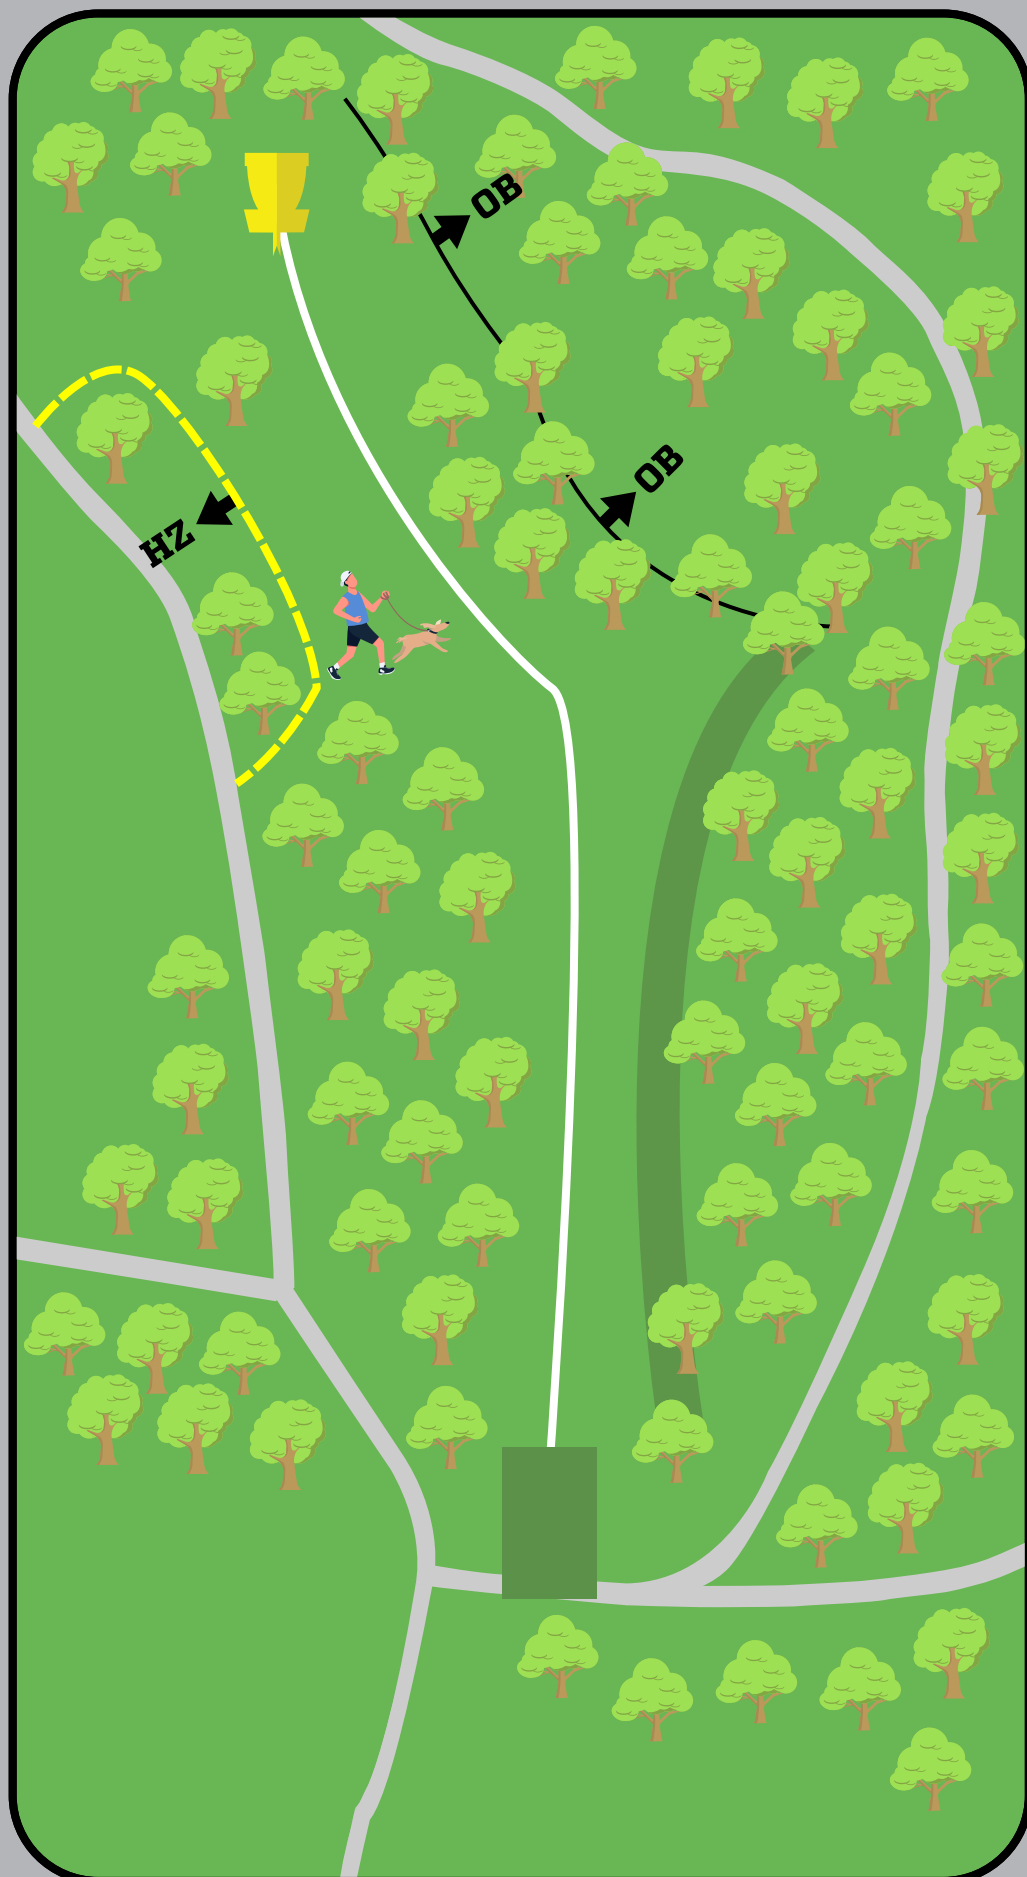

Sandnes Disc Golf Park

17

PAR 4

154M
+0M

OB på innsiden av
gjerde.

Vanlige OB regler
gjelder.

HZ til venstre.