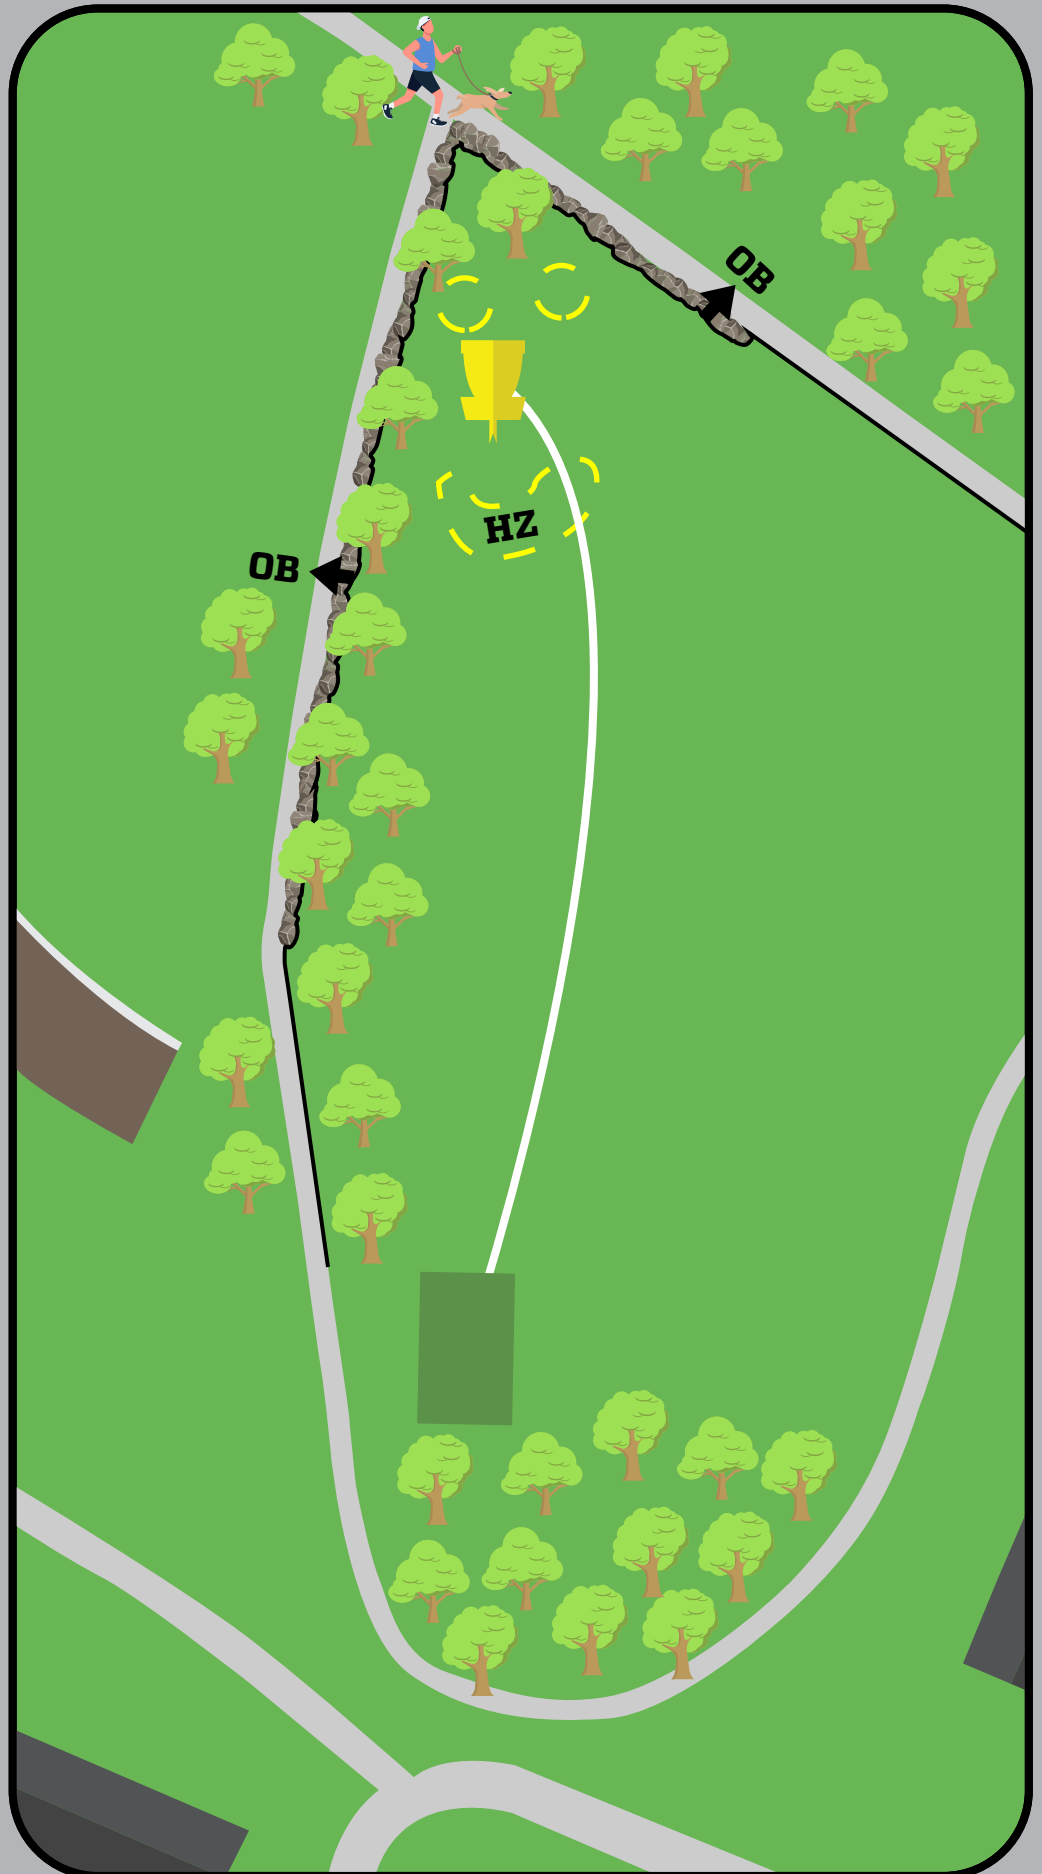

Sandnes Disc Golf Park

5

PAR 3

84M +7M

OB på over steingjerdet
bak kurv, samt på og
over vei.

Vanlige OB regler
gjelder.

HZ er definert av HZ
linjer.