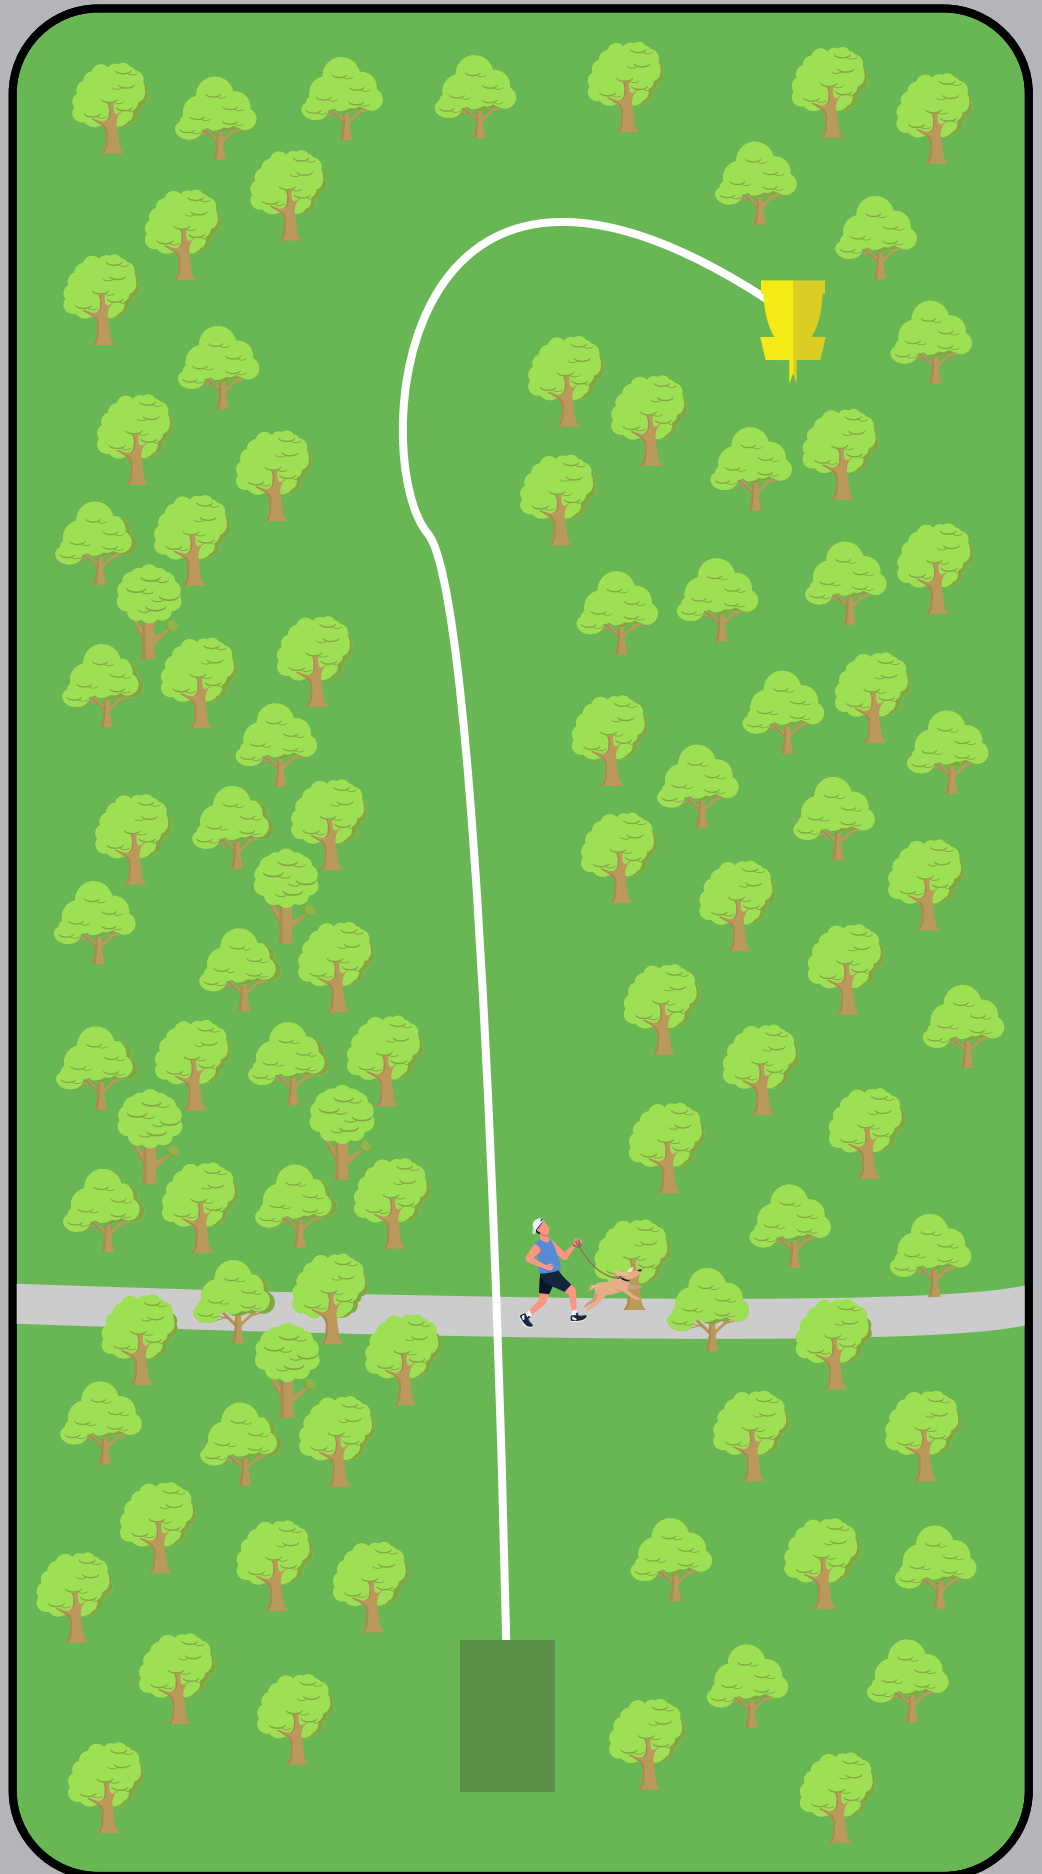

Sandnes Disc Golf Park

11

PAR 4

149M
-5M

Kast kun når området
er klarert.