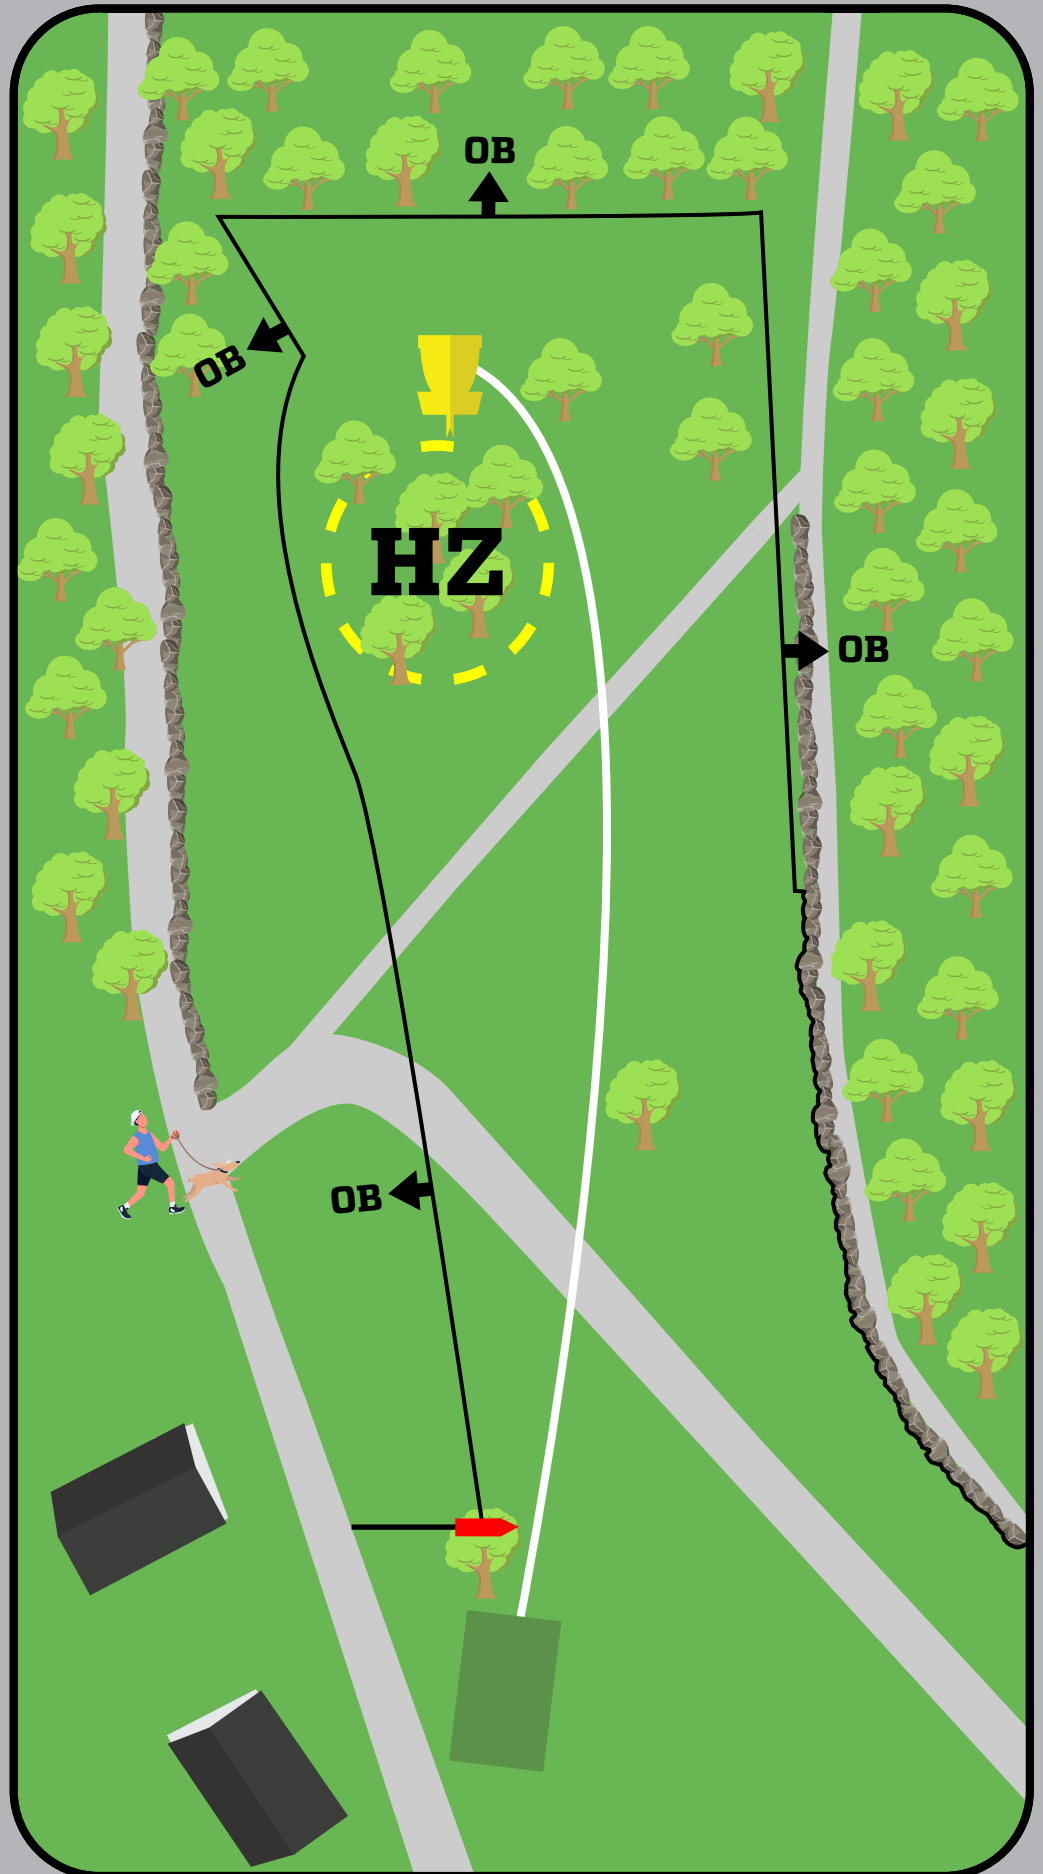

Sandnes Disc Golf Park

2

PAR 4

144M +8M

Mando til høyre for lyktestolpe. Ved bom, retee!

Godt område er "mørke grønt" og er definert av påler. Alt areal som ligger utenfor pålene er OB!

Ved OB gå til DZ.

OB etter DZ gjelder vanlige OB regler.

Sandnes Disc Golf Park

3

PAR 3

85M
-1M

Ved mando bom, retee.

Ved OB, gjelder vanlige
OB regler.

Ved hazard, gjelder
vanlige HZ regler.

Sandnes Disc Golf Park