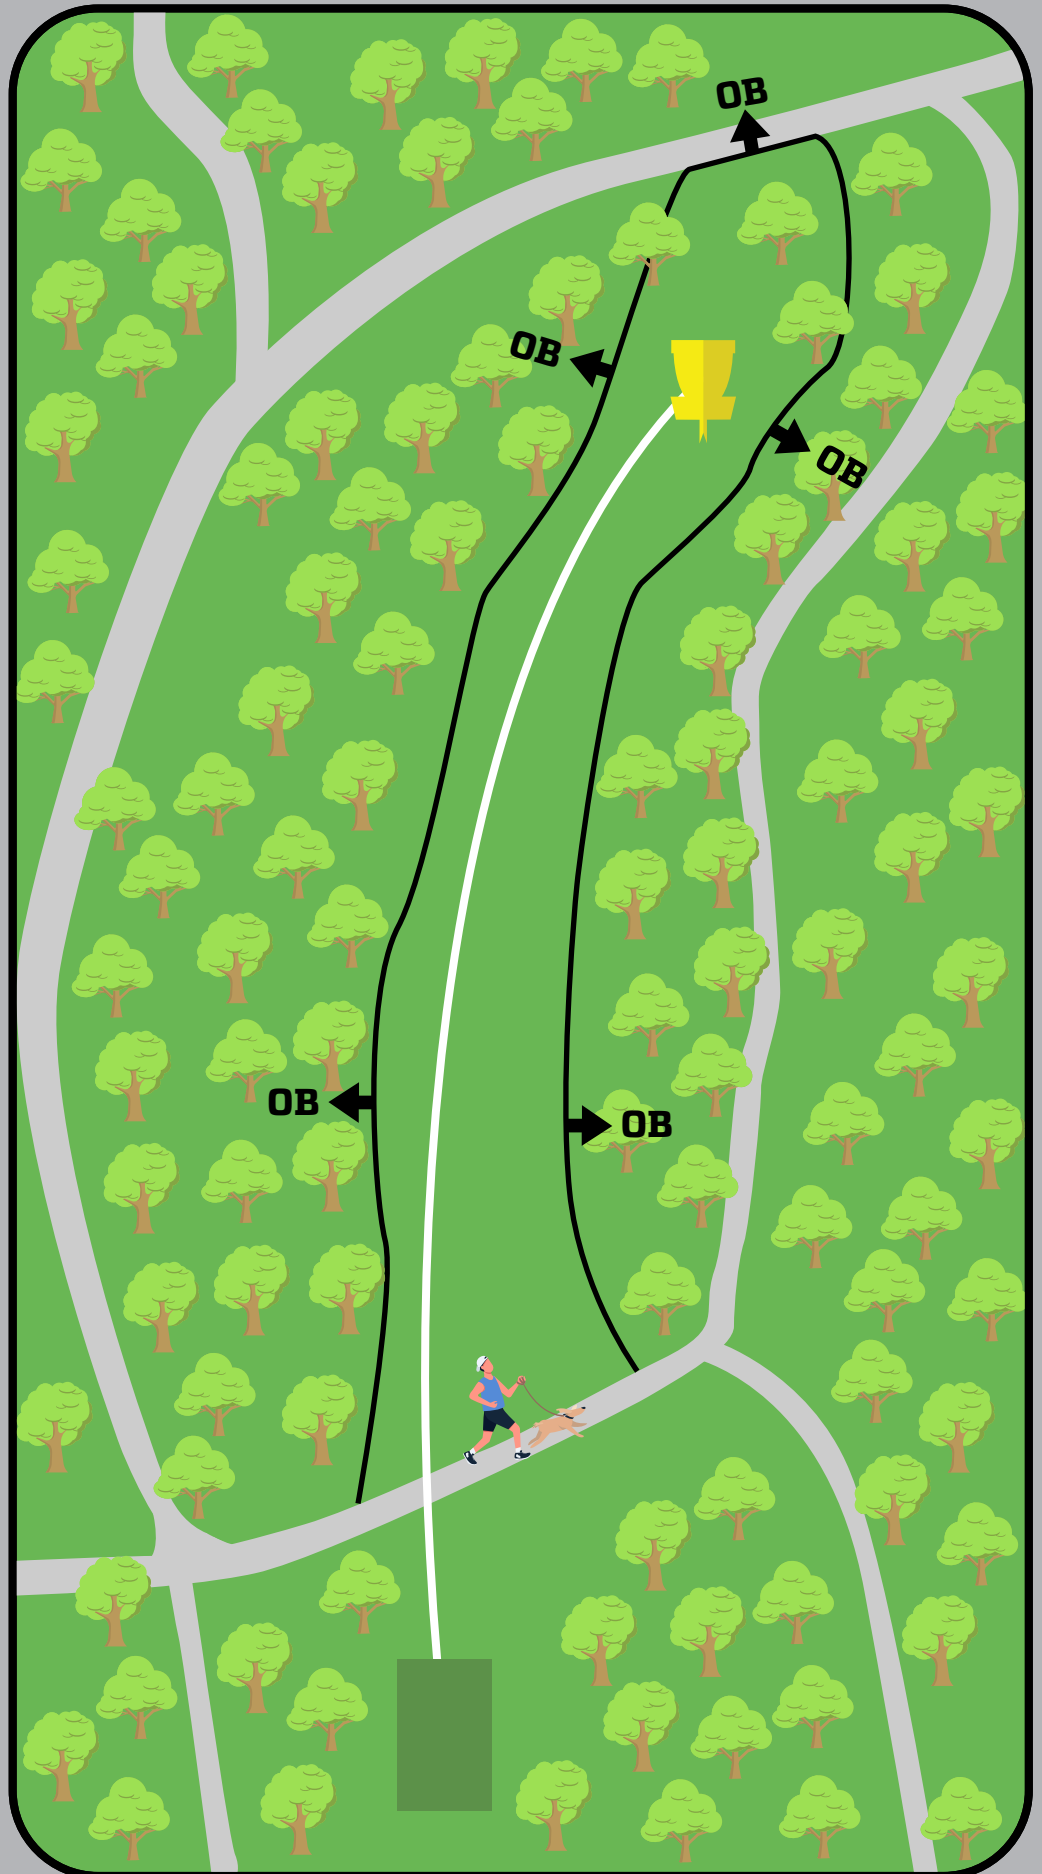

HZ rett bak kurv.

Kast kun når området er klarert.

Sandnes Disc Golf Park

14

PAR 3

94M
+4M

OB på over vei til
venstre.

Vanlige OB regler
gjelder.

Kast kun når området
er klart.

Sandnes Disc Golf Park

15

PAR 3

74M +1M

Ved OB gjelder vanlige
OB regler.

Kast kun når området
er klart.

Sandnes Disc Golf Park

16

PAR 3

92M +1M

OB på bilvei og vei bak
kurv.

Vanlige OB regler
gjelder.

Kast kun når området
er klart.

Sandnes Disc Golf Park

17