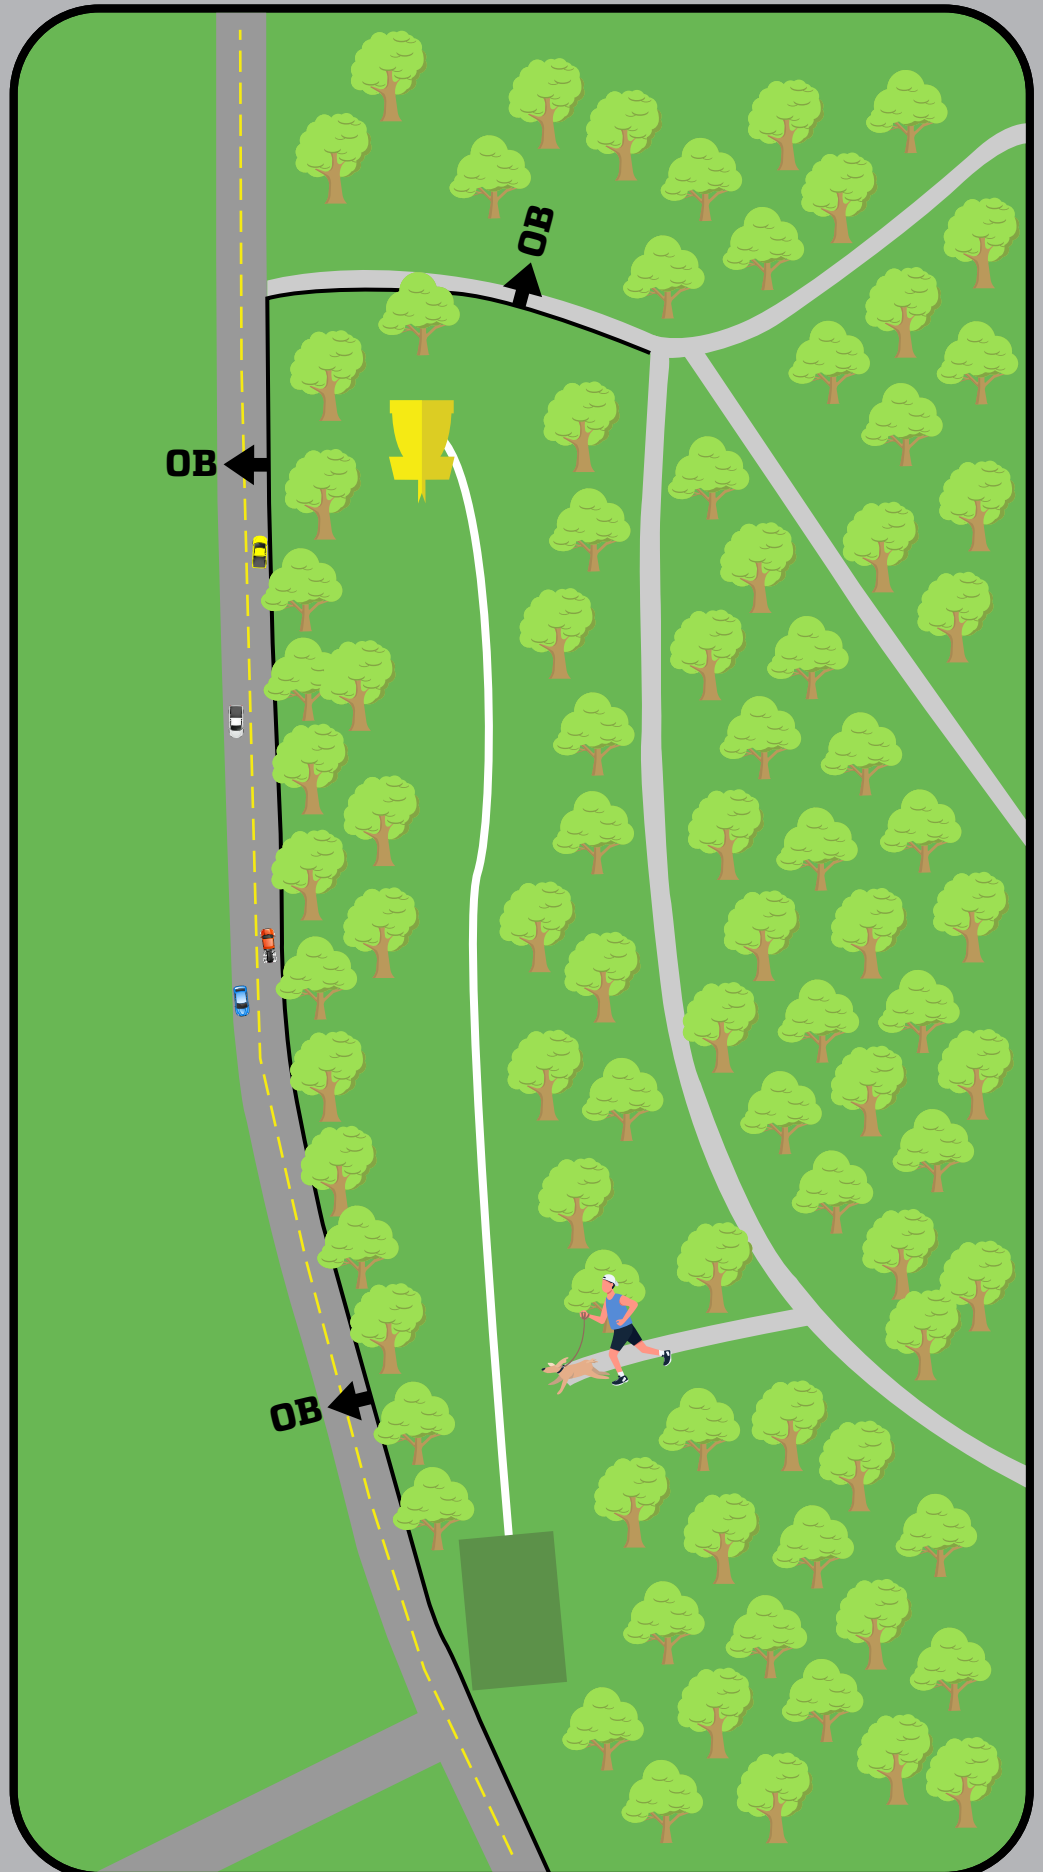

16

PAR 3

92M +1M

OB på bilvei og vei bak
kurv.

Vanlige OB regler
gjelder.

Kast kun når området
er klart.

Sandnes Disc Golf Park

17